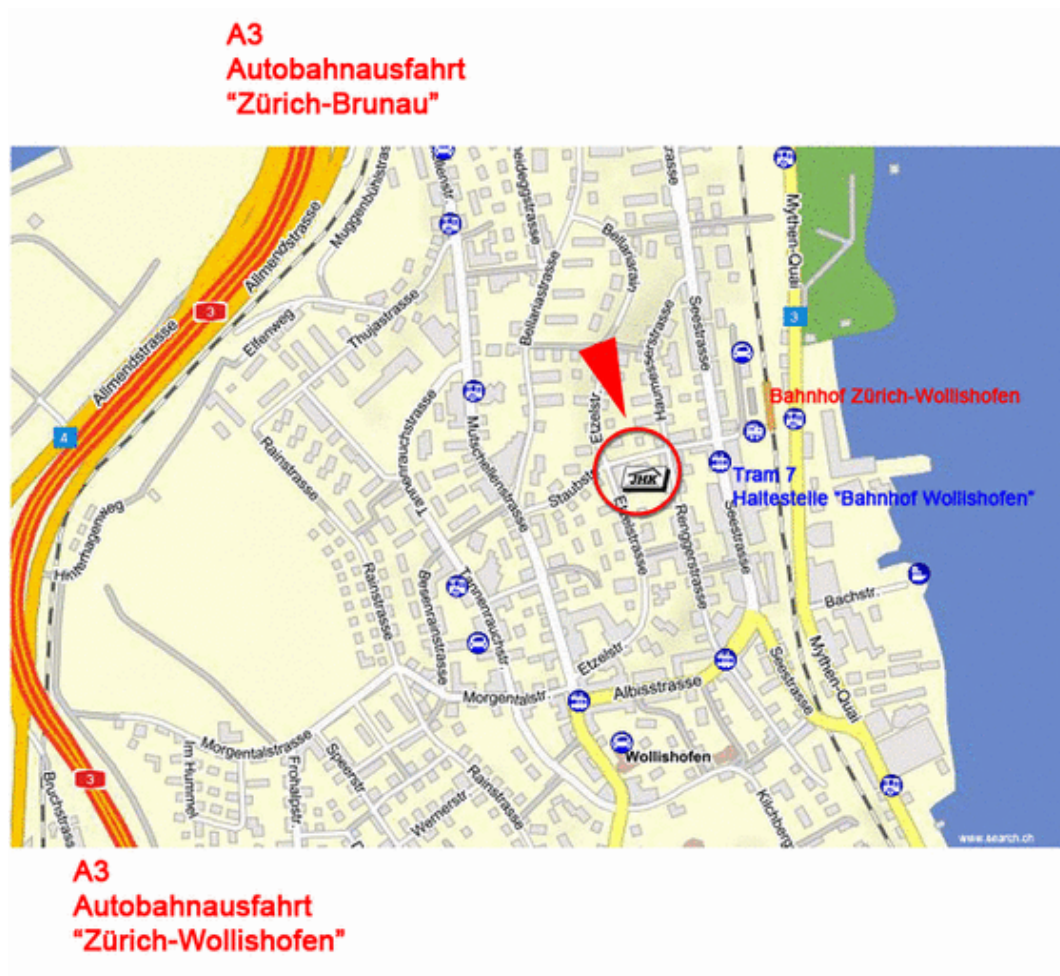

UNSER FIRMENSITZ

Die J.H. Kunz Bautreuhand AG befindet sich an verkehrsgünstiger Lage in Zürich-Wollishofen.

Zug: S-Bahnhof Zürich-Wollishofen (Linien S 8 + 24), 5 Minuten zu Fuss

Tram: Tramstation „Bahnhof Wollishofen“ mit der Tramlinie 7

Auto: Einfache Zufahrt über A3 (Autobahnausfahrt Zürich-Wollishofen oder Zürich-Brunau). Kundenparkplätze direkt vor dem Haus.

J.H. Kunz Bautreuhand AG :: Staubstrasse 15 :: 8038 Zürich :: Telefon 044 487 1212