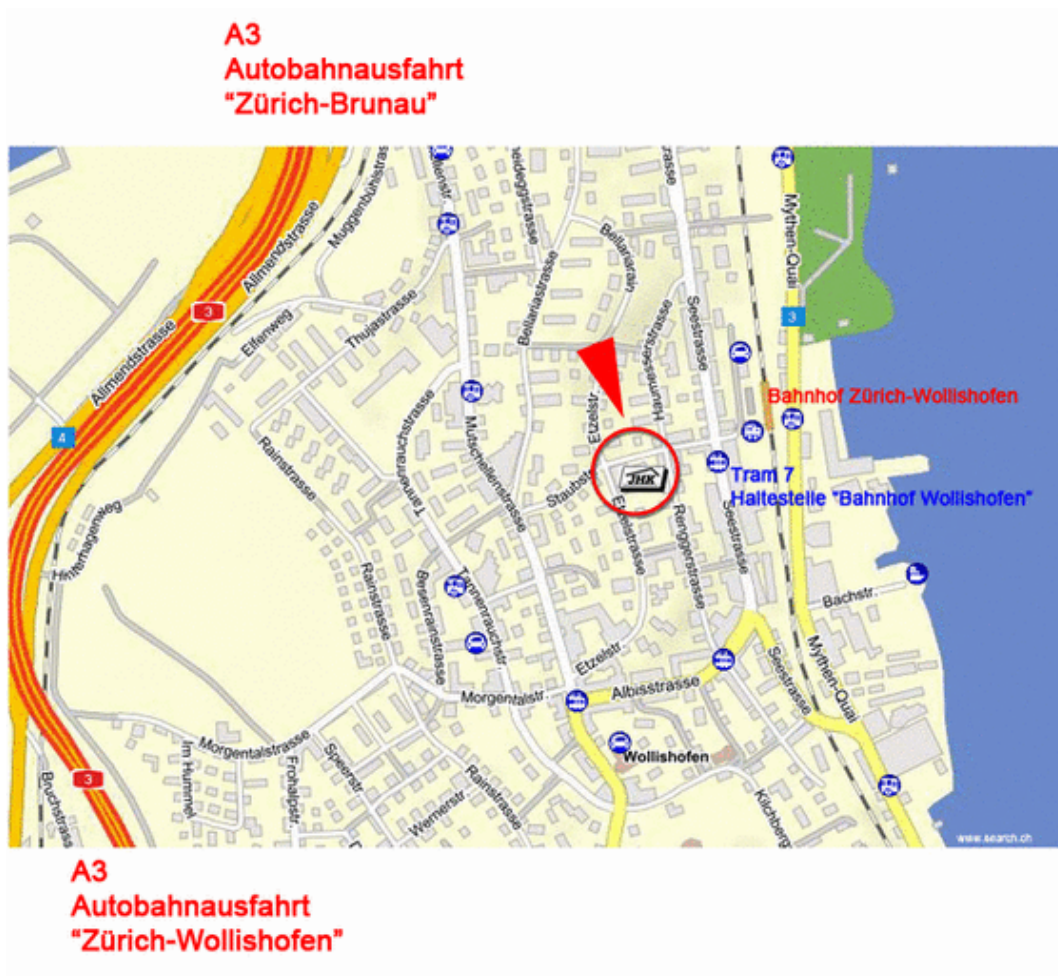

## UNSER FIRMENSITZ

Die J.H. Kunz Bautreuhand AG befindet sich an verkehrsgünstiger Lage in Zürich-Wollishofen.

**Zug:** S-Bahnhof Zürich-Wollishofen (Linien S 8 + 24), 5 Minuten zu Fuss

**Tram:** Tramstation „Bahnhof Wollishofen“ mit der Tramlinie 7

**Auto:** Einfache Zufahrt über A3 (Autobahnausfahrt Zürich-Wollishofen oder Zürich-Brunau). Kundenparkplätze direkt vor dem Haus.

---

J.H. Kunz Bautreuhand AG :: Staubstrasse 15 :: 8038 Zürich :: Telefon 044 487 1212